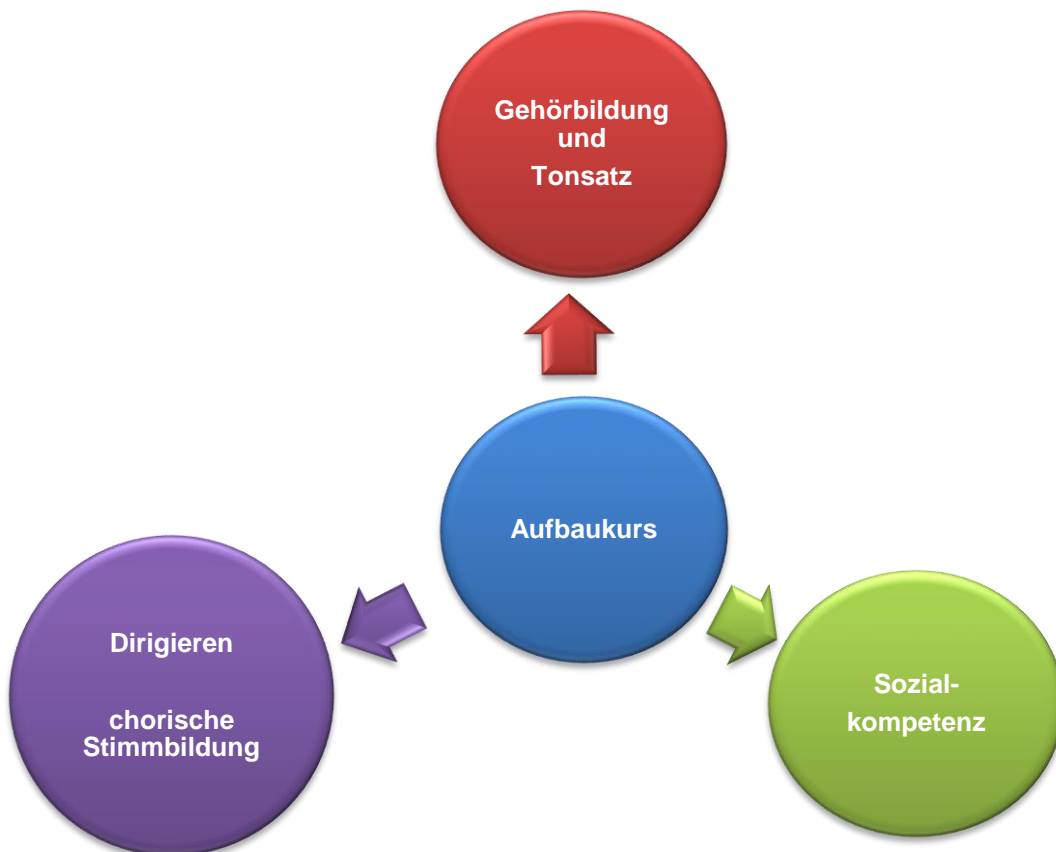

Aufbaukurs für Chorleitung

Der Aufbaukurs richtet sich an Personen, die gerne einmal einen Chor leiten möchten und einen passenden Einstieg dazu suchen. Es werden Grundlagen in Gehörbildung, dem Dirigieren und dem chorischen Singen vermittelt.

Der Kurs wird mit einem Zertifikat abgeschlossen und bereitet bei Interesse auch auf die Aufnahmeprüfung zum Lehrgang Chorleitung* am Landeskonservatorium vor.

* Bitte beachten Sie die separaten Aufnahmekriterien für den Lehrgang.

Organisation:

- 2,5 Stunden wöchentlicher Unterricht am Montag ab 17.00 Uhr (von Oktober bis Juni)
- Grundlegende Qualifikationen im Dirigieren, chorischer Stimmbildung und Gehörbildung werden vermittelt.
- Kursort: Vorarlberger Landeskonservatorium
- Referenten:
Ulrich Mayr (Dirigieren und chorische Stimmbildung)
Quirin Mühlberger (Gehörbildung)
- Die Aufnahme erfolgt mittels Einstufungsgespräch