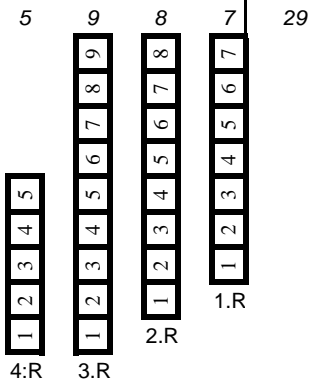

Festsaal Plätze mit Vorbühne:

Seitensitze li.	29
Seitensitze re..	34
Parkett	260
Balkon links	28
Balkon rechts	28
Balkon Mitte	60
Sitplätze Gesamt	439 Stk.

Seitensitze links

Balkon links

FESTSAAL PLÄTZE MIT VORBÜHNE

PARKETT

Seitensitze rechts

Balkon rechts

Balkon Mitte

FESTSAAL MIT VORBÜHNE

Festsaal Plätze mit Vorbühne:

Seitensitze li.	29
Seitensitze re..	34
Parkett	260
Balkon links	28
Balkon rechts	28
Balkon Mitte	60
Sitzplätze Gesamt	439 Stk.

Sitzplätze 439 Stk.