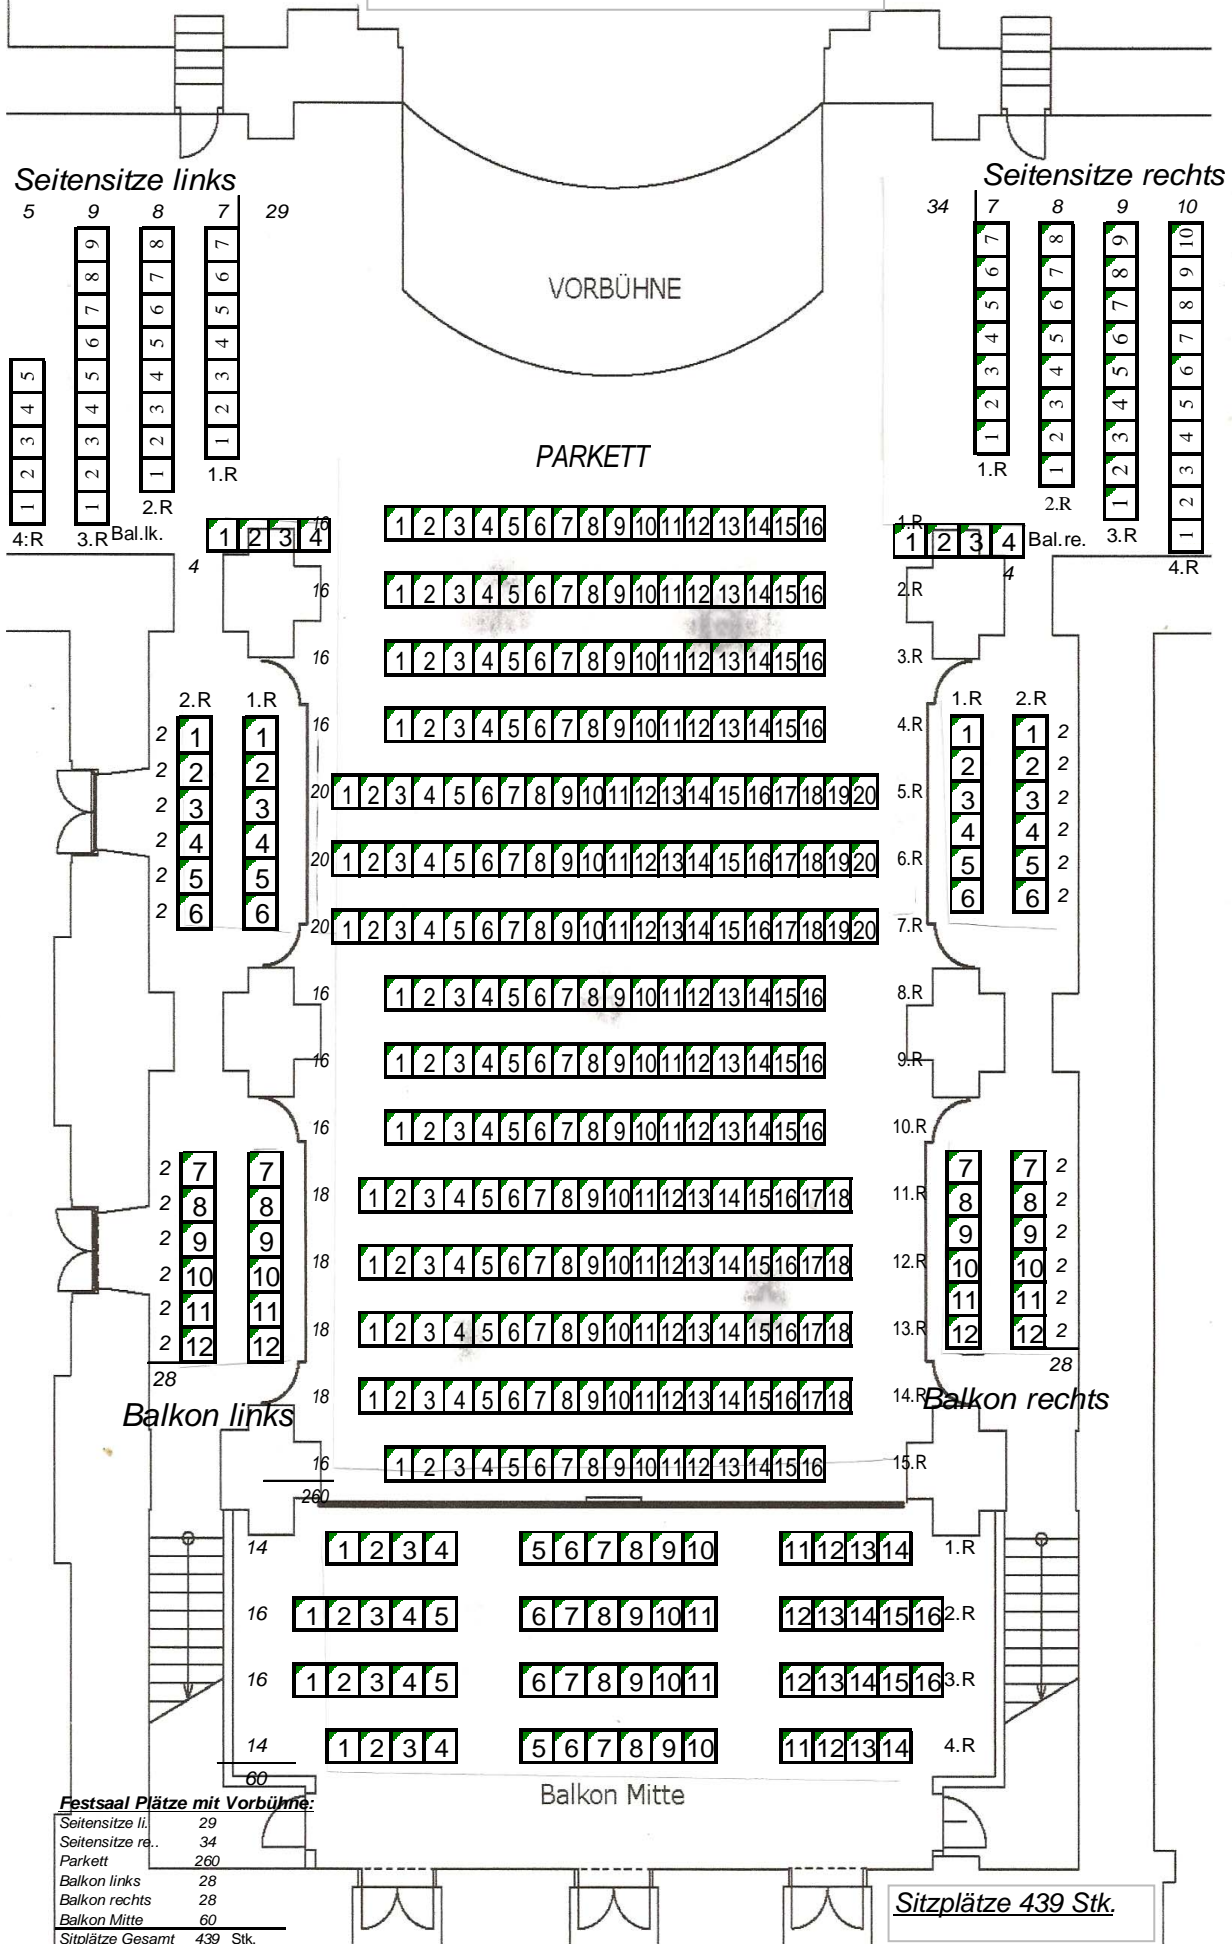

Festsaal Plätze mit Vorbühne:

Seitensitze li.	29
Seitensitze re..	34
Parkett	260
Balkon links	28
Balkon rechts	28
Balkon Mitte	60
Sitplätze Gesamt	439 Stk.

Seitensitze links

Balkon links

FESTSAAL PLÄTZE MIT VORBÜHNE

PARKETT

Seitensitze rechts

Balkon rechts

Balkon Mitte

FESTSAAL MIT VORBÜHNE

Festsaal Plätze mit Vorbühne:

Seitensitze li.	29
Seitensitze re..	34
Parkett	260
Balkon links	28
Balkon rechts	28
Balkon Mitte	60
Sitzplätze Gesamt	439 Stk.

Sitzplätze 439 Stk.