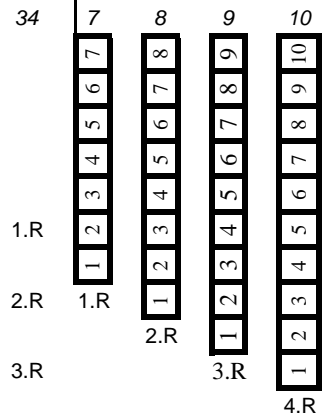

Festsaal Plätze mit Vorbühne:

Seitensitze li.	29
Seitensitze re..	34
Parkett	260
Balkon links	28
Balkon rechts	28
Balkon Mitte	60
Sitplätze Gesamt	439 Stk.

Seitensitze links

Balkon links

FESTSAAL PLÄTZE MIT VORBÜHNE

PARKETT

Seitensitze rechts

Balkon rechts

Balkon Mitte

FESTSAAL MIT VORBÜHNE

Festsaal Plätze mit Vorbühne:

Seitensitze li.	29
Seitensitze re..	34
Parkett	260
Balkon links	28
Balkon rechts	28
Balkon Mitte	60
Sitzplätze Gesamt	439 Stk.

Sitzplätze 439 Stk.